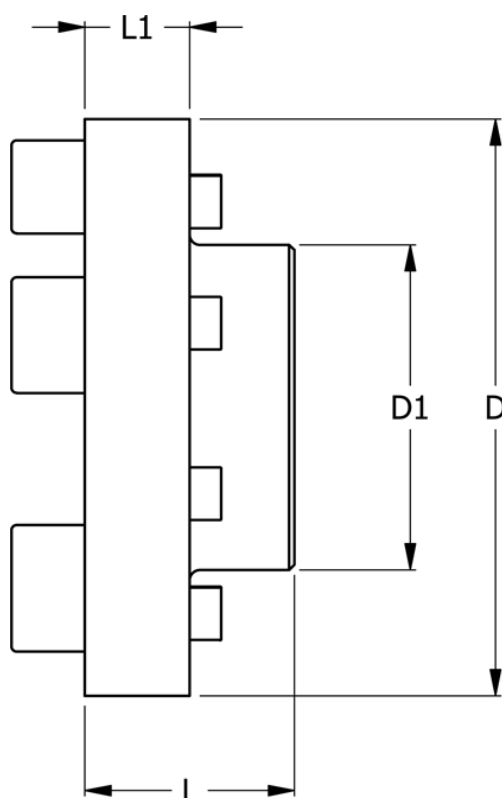

Varenummer: 330631523  
Beskrivelse: Koblingsdel N-Eupex str. 315  
Part 2 & 3 uboret

## Mål

D	= 315
D1	= 165
L	= 125
L1	= 47
Max boring	= 100
Moment (Nm)	= 5500